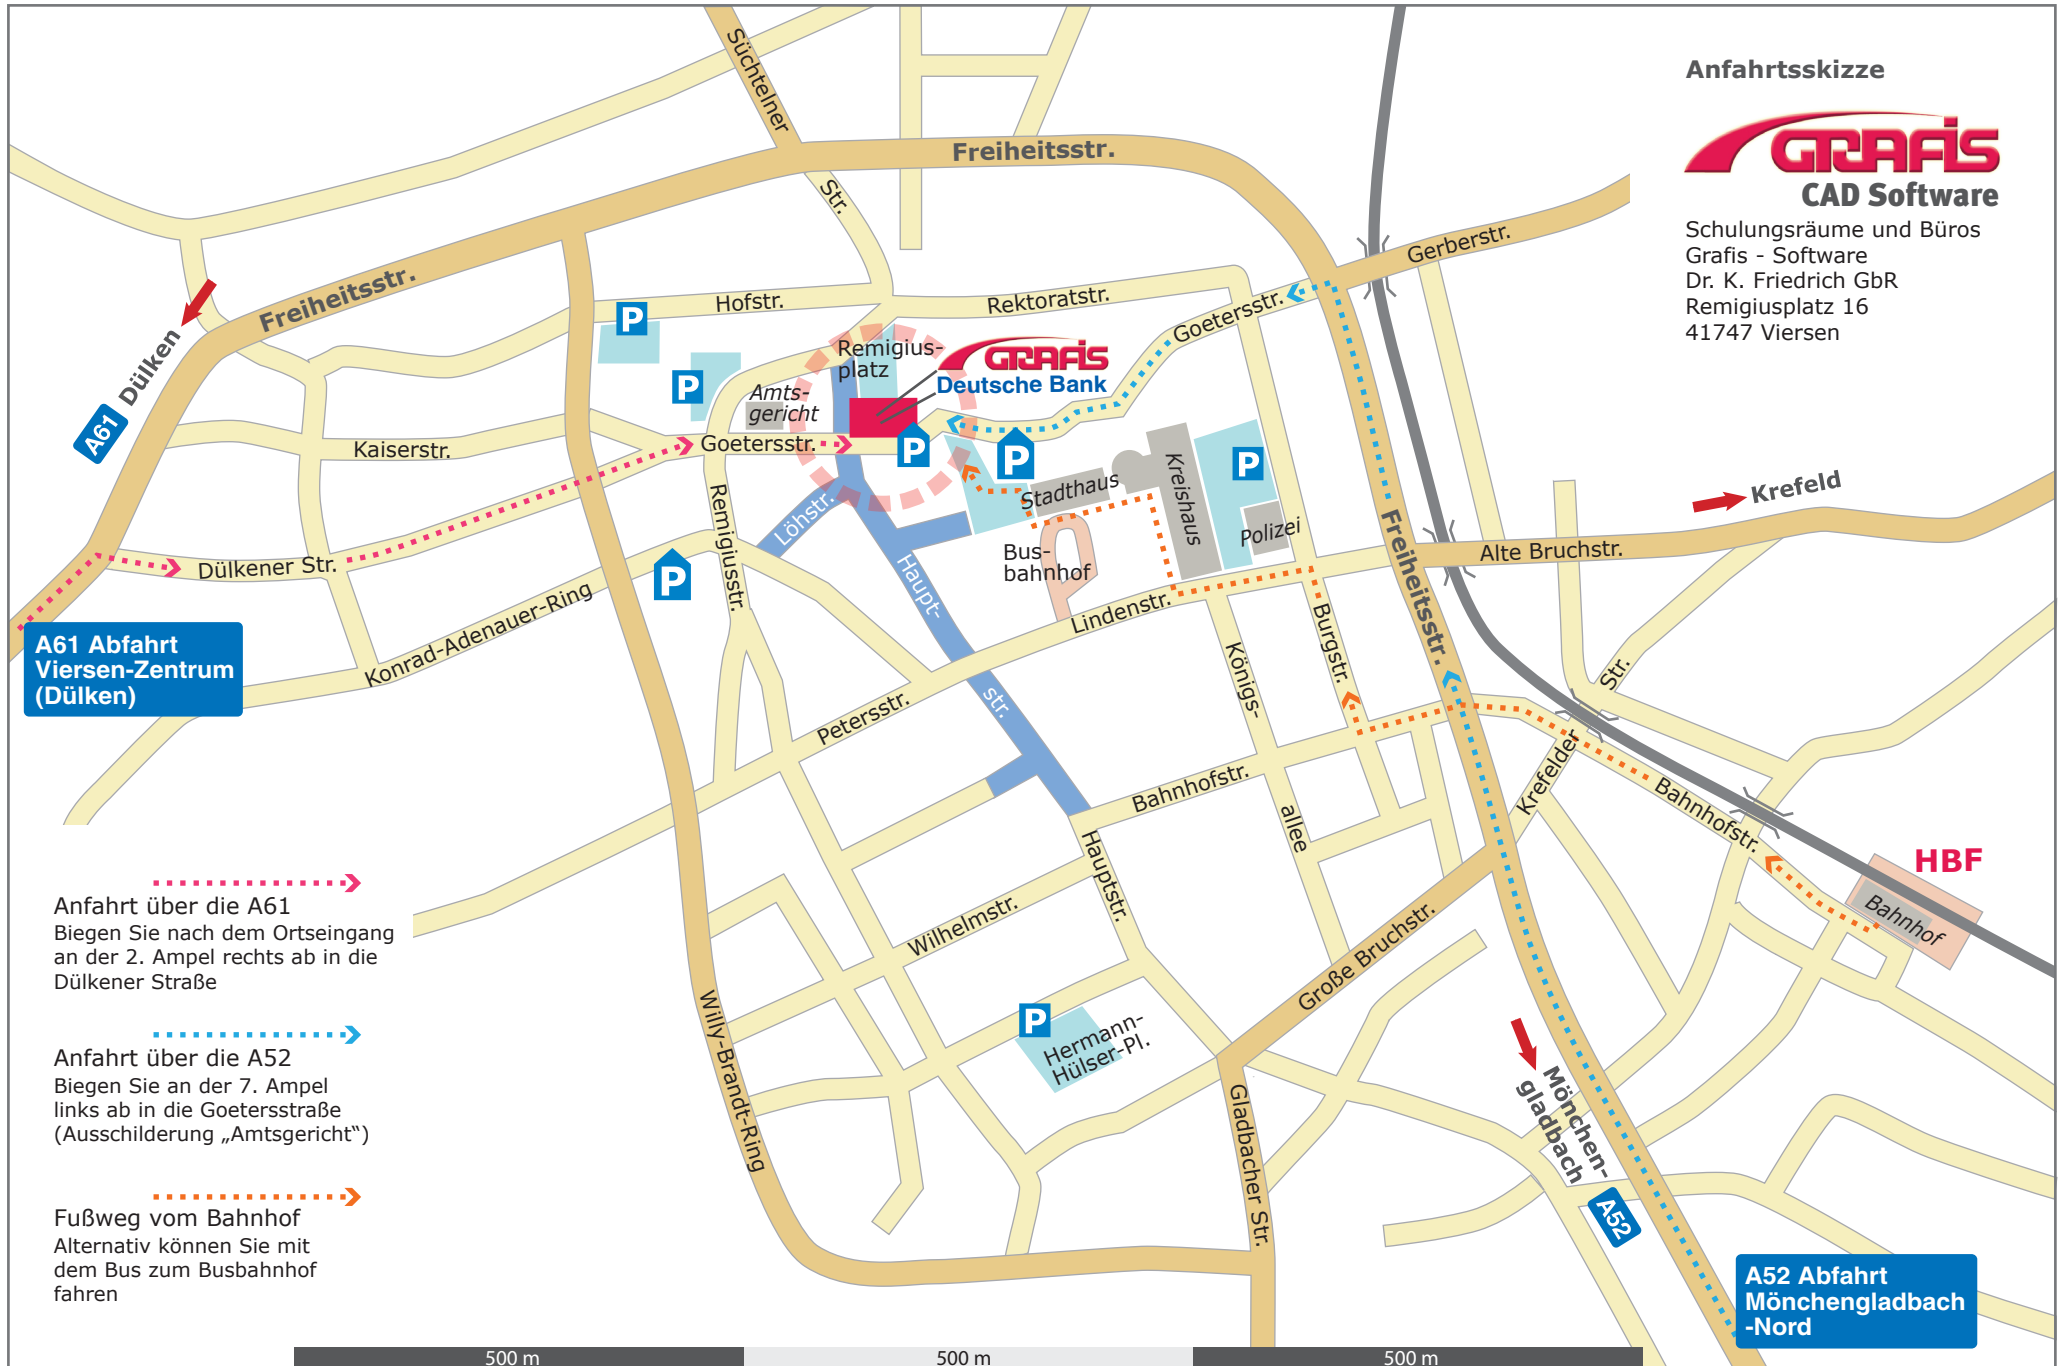

Anfahrtsskizze

Schulungsräume und Büros
Grafis - Software
Dr. K. Friedrich GbR
Remigiusplatz 16
41747 Viersen

A61 Abfahrt Viersen-Zentrum (Dülken)

→
Anfahrt über die A61
Biegen Sie nach dem Ortseingang an der 2. Ampel rechts ab in die Dülkener Straße

→
Anfahrt über die A52
Biegen Sie an der 7. Ampel links ab in die Goetersstraße (Ausschilderung „Amtsgericht“)

→
Fußweg vom Bahnhof
Alternativ können Sie mit dem Bus zum Busbahnhof fahren

A52 Abfahrt Mönchengladbach-Nord